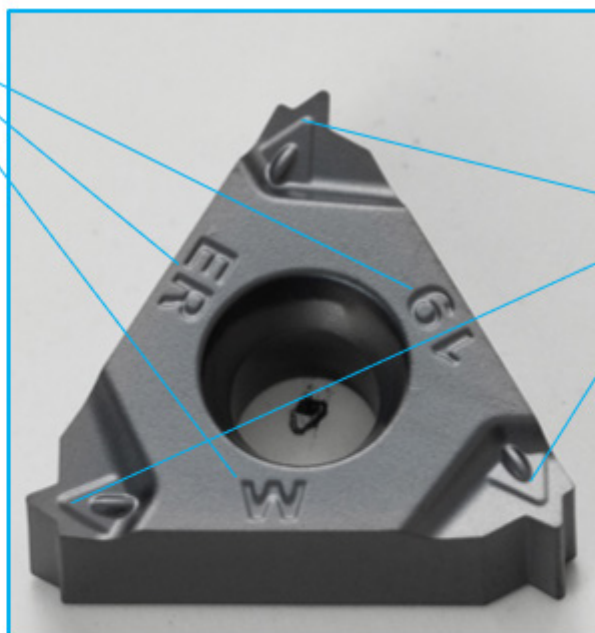

NOUVELLES PLAQUETTES DE FILETAGE

DESIGNATION
SUR LA PLAQUETTE

BRISE-COPEAUX
A 2 ETAGES

- PLAQUETTE DE FILETAGE AVEC DOUBLE BRISE-COPEAUX ET PROFIL AFFÔTE
- NOUVELLE NUANCE TU5125 (N P25/M20C) ADAPTEE POUR ACIER ET INOX

SET PORTE-OUTILS EXTERIEUR

Prix net HTVA / Set
98,00€

Set contenant : 2 plaquettes DP par pas de : 1,0 / 1,25 / 1,5 / 1,75 / 2,0

+ 1 x SWR 1616 H16
OU / 1 X SWR 2020 K16
OU / 1 X SNR 0025 R16

SET BARRE D'ALESAGE