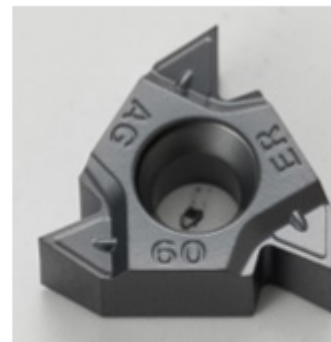

NOUVELLES PLAQUETTES DE FILETAGE

DESIGNATION
SUR LA PLAQUETTE

BRISE-COPEAUX
A 2 ETAGES

- PLAQUETTE DE FILETAGE AVEC DOUBLE BRISE-COPEAUX ET PROFIL AFFÔTE
- NOUVELLE NUANCE TU5125 (N P25/M20C) ADAPTEE POUR ACIER ET INOX

SET PORTE-OUTILS EXTERIEUR

Prix net HTVA / Set
98,00€

Set contenant : 2 plaquettes DP par pas de : 1,0 / 1,25 / 1,5 / 1,75 / 2,0

+ 1 x SWR 1616 H16
OU / 1 X SWR 2020 K16
OU / 1 X SNR 0025 R16

SET BARRE D'ALESAGE