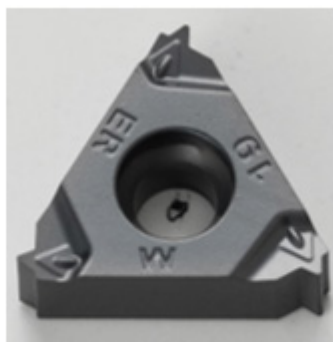

NOUVELLES PLAQUETTES DE FILETAGE

DESIGNATION
SUR LA PLAQUETTE

BRISE-COPEAUX
A 2 ETAGES

- PLAQUETTE DE FILETAGE AVEC DOUBLE BRISE-COPEAUX ET PROFIL AFFÔTE
- NOUVELLE NUANCE TU5125 (N P25/M20C) ADAPTEE POUR ACIER ET INOX

SET PORTE-OUTILS EXTERIEUR

Prix net HTVA / Set
98,00€

Set contenant : 2 plaquettes DP par pas de : 1,0 / 1,25 / 1,5 / 1,75 / 2,0

+ 1 x SWR 1616 H16
OU / 1 X SWR 2020 K16
OU / 1 X SNR 0025 R16

SET BARRE D'ALESAGE